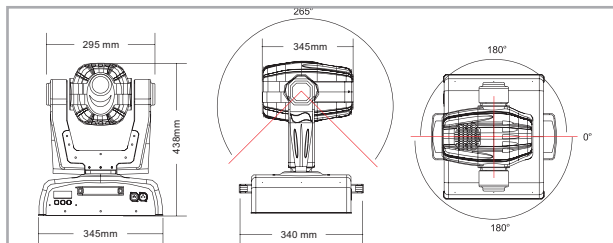

Dimensiones

Lista canales

1 - Rueda de Color	2 - Gobos
3 - Rotación gobos	4 - Strobe
5 - Pan	6 - Tilt
7 - Speed	8 - Macros de prisma
9 - Focus / Zoom	10 - Dimmer
11 - Auto programas