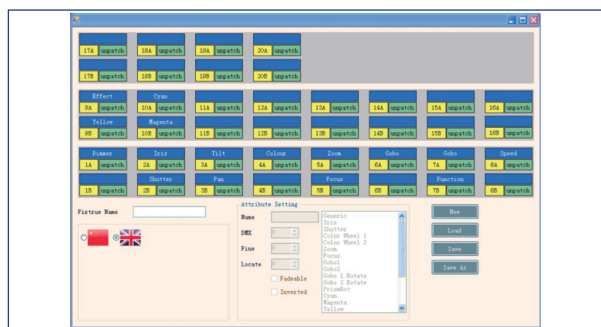

Configurador de librerías

Sencillo software para configuración de librerías.