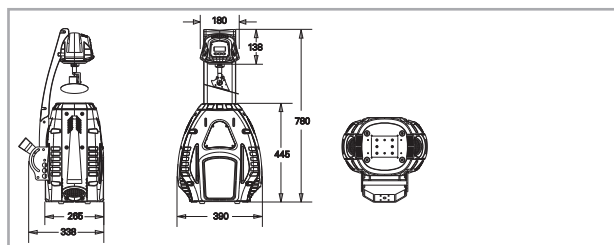

Control DMX mediante cualquier controlador DMX standard

Datos fotométricos

Dimensiones

Lista canales

%	1 Color	2 Gobo	3 Gobo Rotation	4 Fix Gobos	5 Pan	6 Tilt	7 Movement Speed	8 Prisma Macro	9 FOCUS ZOOM	10 Strobe	11 Dimming	12 Iris	13 Fog	14 Internal Program	15 Pan High Resolution	16 Tilt High Resolution
100%	Color wheel	Gobo wheel	Gobo rotation	Fix Gobos	Pan	Tilt	Speed	Macro	Zoom	Strobe	Dimmer	Iris	Fog	Program	Pan High	Tilt High
75%																
50%																
25%																
0%																