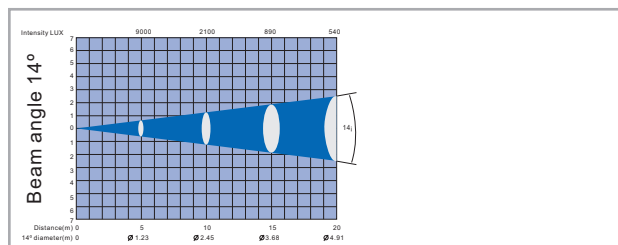

Control DMX mediante cualquier controlador DMX standard

Datos fotométricos

Dimensiones

Lista canales

%	1 Color	2 Gobo	3 Gobo Rotation	4 Fix Gobos	5 Pan	6 Tilt	7 Movement Speed	8 Prisma Macro	9 FOCUS ZOOM	10 Strobe	11 Dimming	12 Iris	13 Fog	14 Internal Program	15 Pan High Resolution	16 Tilt High Resolution
100%	Color wheel	Gobo wheel	Gobo rotation	Fix Gobos	Pan	Tilt	Speed	Macro	Zoom	Strobe	Dimmer	Iris	Fog	Program	Pan High	Tilt High
75%																
50%																
25%																
0%																