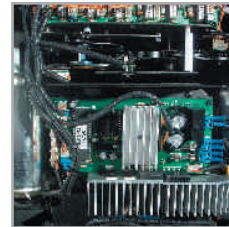

Triton Blue Viva 575

Características

Lámpara MSR 575/2

Busca de la posición exacta mediante resolución de 16 bit para los movimientos Pan/Tilt

Rueda de color con filtros 8 dicróicos más blanco. Efecto arco iris (Rainbow) en ambas direcciones

Sistema de montaje de gobos slot-in para el cambio de los gobos rápida y fácilmente

1ª rueda de gobos con 6 gobos giratorios más abierto. Todos los gobos pueden ser intercambiados.

2ª rueda de gobos con 7 gobos fijos más abierto. Todos ellos con función "gobo shake"

Rueda de efectos con prisma giratorio de 3 caras. Función macro para la combinación de rueda de gobos giratorios y rueda de prisma giratoria

Filtro frost regulable. Enfoque motorizado. Zoom motorizado multi-paso (18°, 20°, 22°). Dimmer mecánico. Iris regulable

Funcionamiento controlado por DMX o en modo autónomo con función maestro/esclavo

48 escenas preprogramadas en el "Program Run" para funcionamiento en modo autónomo.

El nombre de escenas en el "Program Run" puede ser personalizado individualmente.